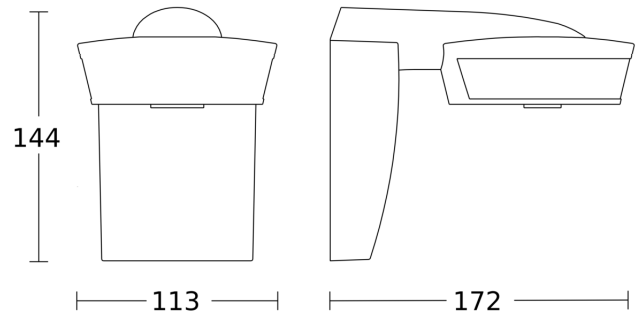

Registratiebereik

Mogelijke montagehoogte: 2,00 m - 5,00 m
Oranje: radiaal
Zwart: tangentiaal
3 instelbare zones

Maten

Lamp zonder aanwezige nuldraad

Lamp met aanwezige nuldraad

Aansluiting met serieschakelaar voor handschakeling en automatische werking

Aansluiting van 4-voudige drukknopkoppeling op DALI2 APC