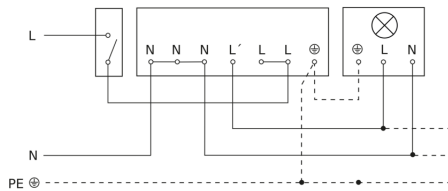

Lamp zonder aanwezige nuldraad