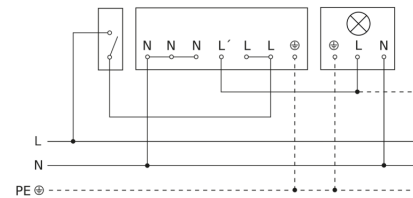

Lamp met aanwezige nuldraad